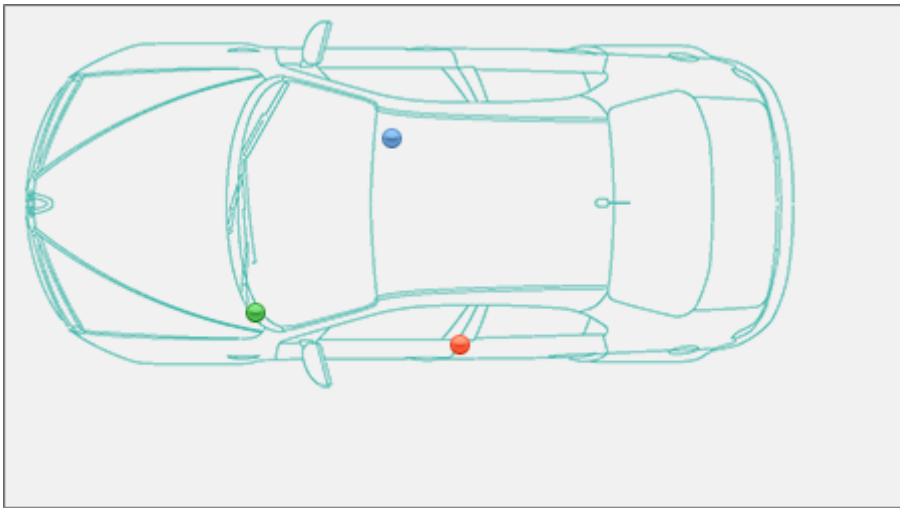

Localizzazione telaio, presa diagnosi, vin Hyundai Tucson [2004-10]

Tucson [2004-10]

Hyundai >> Tucson [2004-10]

Tipo di mezzo e collegamenti:

● Targhetta di identificazione

● Presa

● V.I.N.

V.I.N. - Numero di Telaio

Sotto il sedile lato passeggero, spostare indietro tutto il sedile per vedere il taglio nella moquette che copre il [VIN](#) Vehicle Identification Number.

Preso [EOBD](#) European On Board Diagnostics

Sopra la pedaliera nella parte sinistra verso il montante della portiera.

[Targhetta di Identificazione](#) La Targhetta di Identificazione è un dato identificativo ob... [Leggi](#)

Sul montante della portiera posteriore sinistra, nella parte bassa.