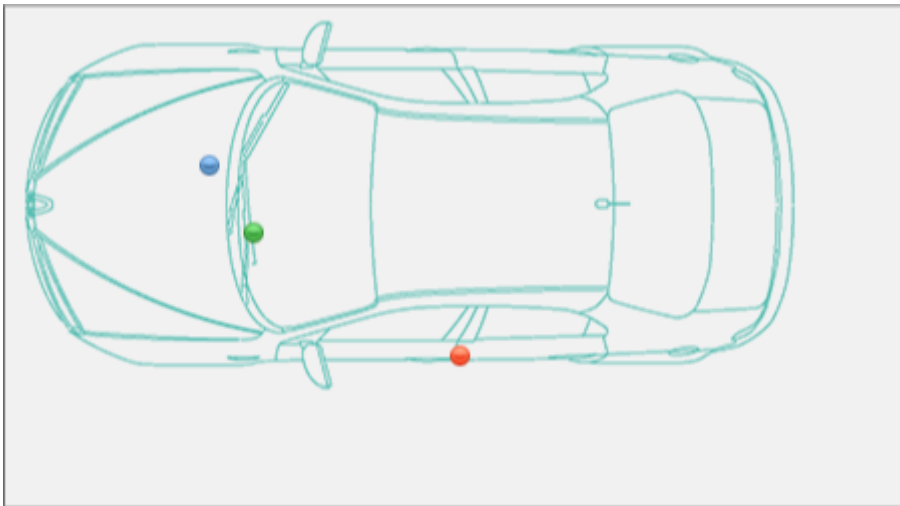

## Localizzazione telaio, presa diagnosi, vin Honda Civic [2006-12]

Civic [2006-12]

Honda >> Civic [2006-12]

Tipo di mezzo e collegamenti:

● Targhetta di identificazione

● Presa

● V.I.N.

Posizione **VIN** Vehicle Identification Number - Numero di Telaio

Interno vano motore traversa sotto parabrezza, zona centrale. Rimuovere il coperchio di protezione.

Posizione presa diagnosi **EOBD** European On Board Diagnostics

Sotto il cruscotto lato guida, sopra alla pedaliera vicino alla consolle centrale.

Posizione **Targhetta di Identificazione** La Targhetta di Identificazione è un dato identificativo ob... [Leggi](#)

Sulla parte bassa del montante centrale lato sinistro (lato guida).

---

**Partner:**

Carpedia