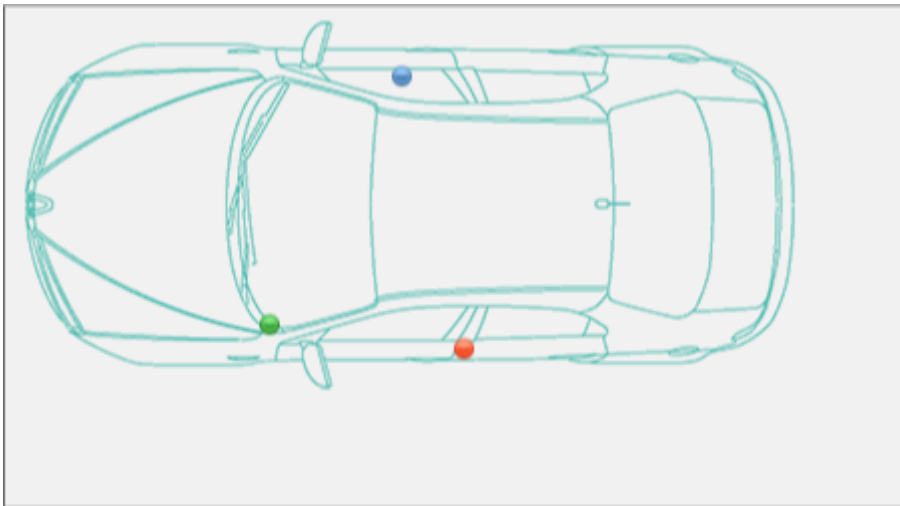

Localizzazione telaio, presa diagnosi, vin Chevrolet Cruze

Cruze

Chevrolet >> Cruze

Tipo di mezzo e collegamenti:

● Targhetta di identificazione

● Presa

● V.I.N.

Posizione [VIN](#)Vehicle Identification Number - Numero di Telaio

Il Numero di Telaio ([VIN](#)Vehicle Identification Number) si trova sul pianale anteriore destro, sotto una protezione tra il sedile e il battitacco della portiera.

Posizione presa diagnosi [EOBD](#)European On Board Diagnostics

Sotto il cruscotto lato guida, verso il montante della portiera

Posizione [Targhetta di Identificazione](#)La Targhetta di Identificazione è un dato identificativo ob... [Leggi](#)

Variante 1:

Alla base del gancio della portiera lato guida (lato sinistro).