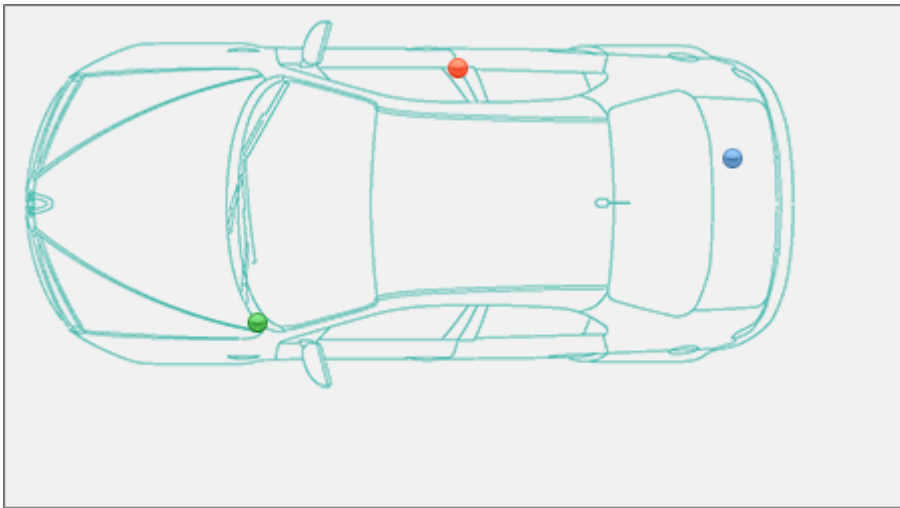

## Localizzazione telaio, presa diagnosi, vin Audi Q7 4LB [2006-15]

Q7 4LB [2006-15]

Audi >> Q7 4LB [2006-15]

Tipo di mezzo e collegamenti:

● Targhetta di identificazione

● Presa

● V.I.N.

Posizione **VIN** Vehicle Identification Number - Numero di Telaio

Nel baule posteriore, a fianco della ruota di scorta. Alzare il pannello e rimuovere il contenitore porta oggetti.

### Posizione Presa [EOBD](#) European On Board Diagnostics

Sopra la pedaliera, a sinistra verso il montante della portiera.

### Posizione [Targhetta di Identificazione](#) La Targhetta di Identificazione è un dato identificativo ob... [Leggi](#)

Alla base del montante destro (lato passeggero) della portiera posteriore.

---

**Partner:**